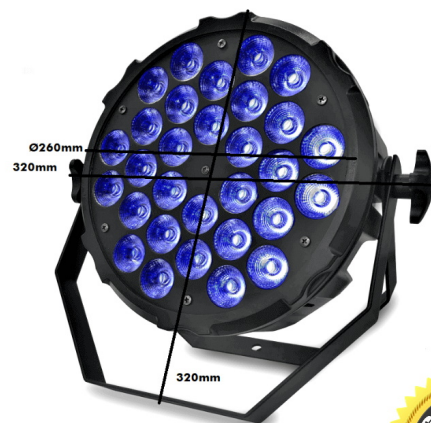

## Foco LED 300W DALLAS PRO RBG+W

LED 

90 Lm/W

Foco LED PROFESIONAL DALLAS RGBW para grandes espectáculos que puede funcionar de manera manual, automática o por DMX sincronizado con la música. La luminaria usa 30 diodos de 10W de alta luminosidad con tecnología LED con potencia de 300W. Entradas y salidas XLR de 3 para la señal DMX.

### CARACTERÍSTICAS TÉCNICAS

Potencia eléctrica

300W

Voltaje / Frecuencia

85 - 265V AC / 50 - 60Hz

Eficiencia lumínica

90Lm/W (27000Lm)

Índice de protección acuática

IP20

Tipo de Diodo

30x10w LED RGBW

Vida estimada

50.000 Horas

Material

Aluminio + PMMA

Ángulo de apertura

30°

Temperatura de funcionamiento

-20°C ~ +55°C

Medidas

320 x 320 x 120mm

Certificados

CE - RoHS - A++

LED 